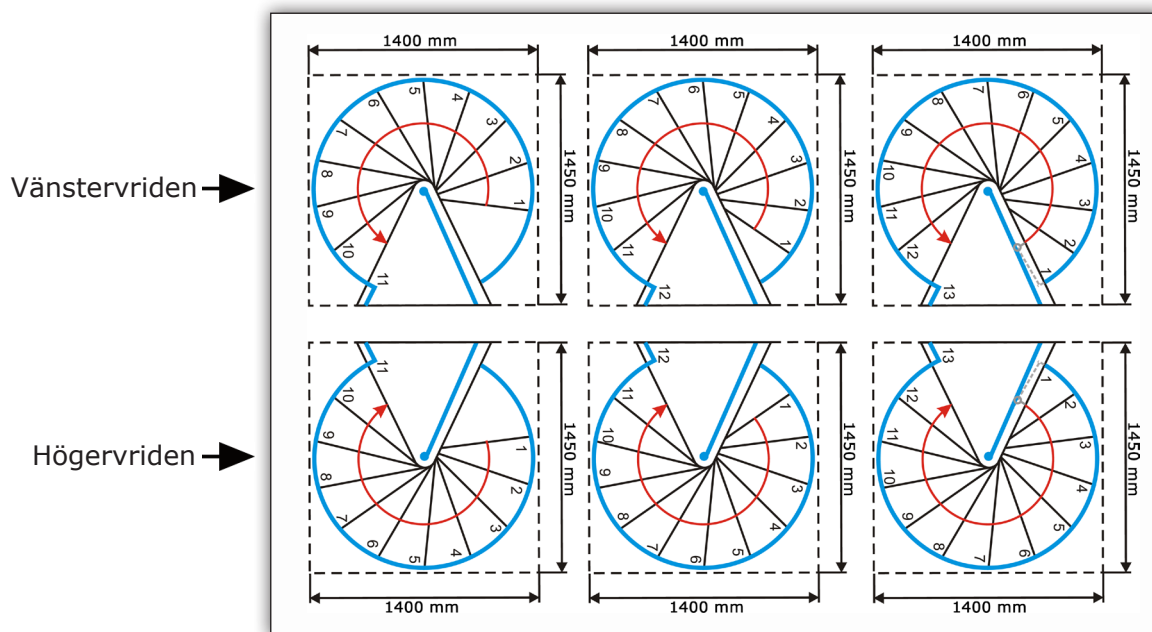

Royal Colour Spiraltrappa - 1400 mm

Teknisk information

Tabellen nedan i visar antal steg, som skall användas i förhållande till takhöjd golv-till golv.

Exempel: Vid takhöjd golv-till golv 2500 mm används 11 steg.

11	12	13
2277	2484	2691
-	-	-
2541	2772	3003
283°	308°	334°

Trappan levereras alltid i fullängd till 3090 mm golv-till-golv. Vid låg takhöjd används inte alla steg. Steghöjden finjusteras med distansringar enligt monteringsanvisningen.