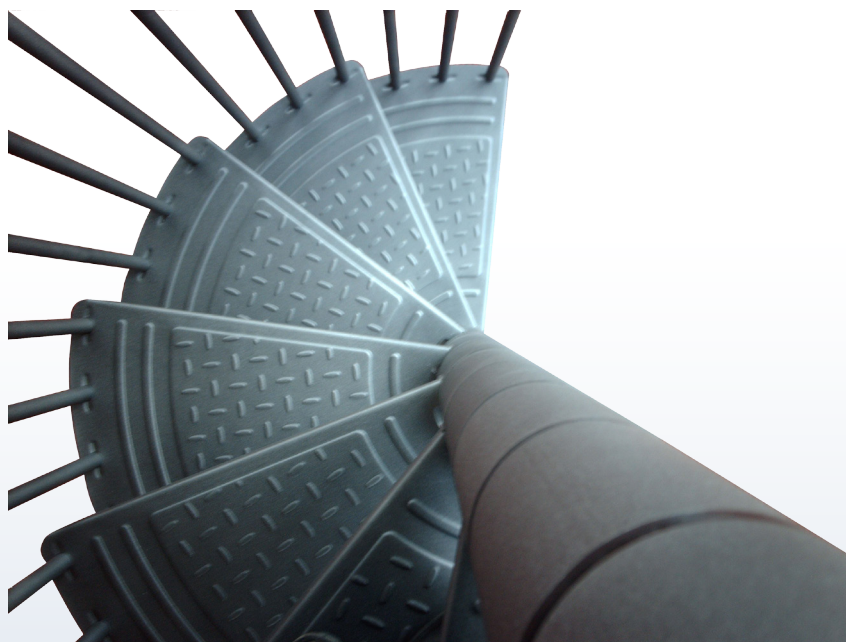

Royal Colour Spiraltrappa

Bilden visar Royal Colour spiraltrappa, vänstervriden.
Extra trappräcke på övervåningsgolv är tillbehör.

Spiraltrappa tillverkad av pulverlackerat stål i grafitgrå färg för inomhusbruk.

- Enkel och snabb montering – trappan levereras komplett med mittpelare, trappsteg, trappavsats, trappräcke, beslag/tillbehör och monteringsanvisningar.
- Monteras utan specialverktyg.
- Diameter 1200, 1400 eller 1600 mm.
- Takhöjd golv-till-golv upp till 3000 mm.
- Bekväm och säker – trappan kan monteras vänster eller höger vriden.
- Passar till raka samt fyrkantiga taköppningar.
- Maximal säkerhet – extra skyddsräcke i samma utförande som trappräcket för skydd för taköppningen.
- Vikttestad till 200 kg.

Metalldelarna är av pulverlackerat stål i grafitgrå färg.
Handledaren är av pulverlackerad aluminium i grafitgrå färg.

Royal Colour Spiraltrappa - 1200 mm

Teknisk information

Tabellen nedan i visar antal steg, som skall användas i förhållande till takhöjd golv-till golv.