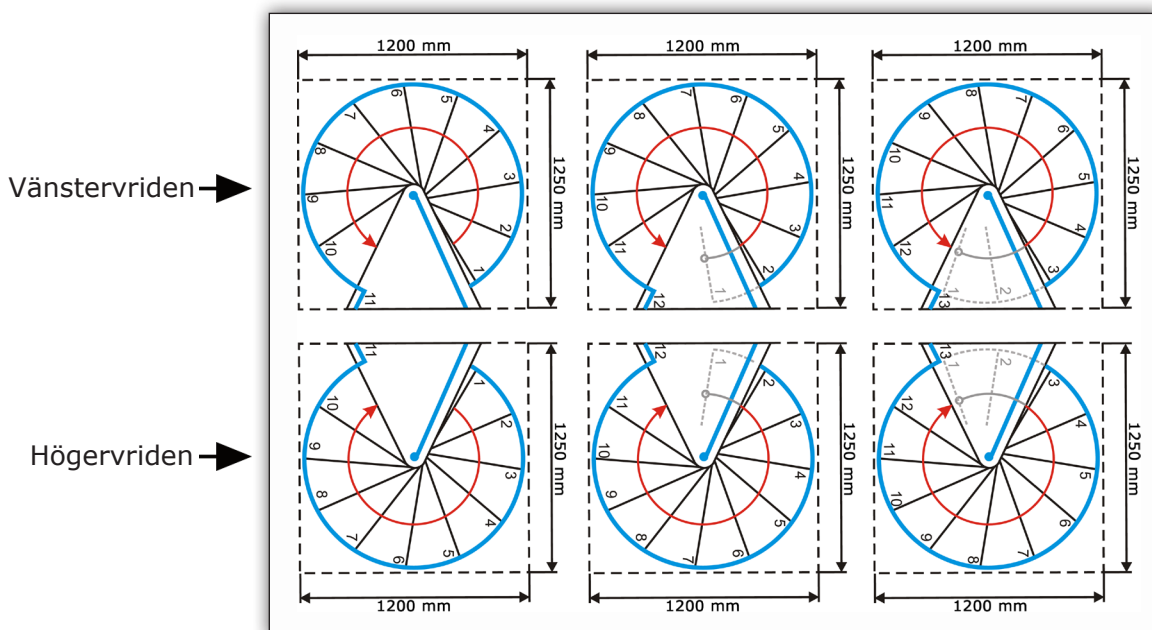

Royal Colour Spiraltrappa

Teknisk information

Pulverlackerad stål

| | | | | |
|----------------------------|----|------------------|------------------|------------------|
| Diameter | mm | 1200 | 1400 | 1600 |
| Max takhöjd | mm | 3000 (min. 1250) | 3000 (min. 1250) | 3000 (min. 1250) |
| Steghöjd | mm | 207-231 | 207-231 | 207-231 |
| Höjd trappräcket | mm | 1000 | 1000 | 1000 |
| Trappavsatsens bredd | mm | 796 | 913 | 1030 |
| Vridning per steg | ° | Se bif. skiss | Se bif. skiss | Se bif. skiss |
| Vridning av trappavsatsen | ° | 60 | 60 | 60 |
| Mittstolpens diameter | mm | 127 | 127 | 127 |
| Diameter räcket stolpar | mm | 22 | 22 | 22 |
| Diameter handledare | mm | 50 | 50 | 50 |
| Minsta öppningsmått | mm | 1200 x 1250 | 1400 x 1450 | 1600 x 1650 |
| Rekommenderat öppningsmått | mm | 1300 x 1300 | 1500 x 1500 | 1700 x 1700 |
| Vikt | kg | 256 | 274 | 286 |

Metalldelarna är av pulverlackerat stål i grafitgrå färg.
Handledaren är av pulverlackerad aluminium i grafitgrå färg.

Royal Colour Spiraltrappa - 1200 mm

Teknisk information

Tabellen nedan i visar antal steg, som skall användas i förhållande till takhöjd golv-till golv.

Exempel: Vid takhöjd golv-till golv 2500 mm används 11 steg.

| 11 | 12 | 13 |
|------|------|------|
| 2277 | 2484 | 2691 |
| - | - | - |
| 2541 | 2772 | 3003 |
| 326° | 356° | 385° |

Trappan levereras alltid i fullängd till 3090 mm golv-till-golv. Vid låg takhöjd används inte alla steg. Steghöjden finjusteras med distansringar enligt monteringsanvisningen.

Royal Colour Spiraltrappa - 1400 mm

Teknisk information

Tabellen nedan i visar antal steg, som skall användas i förhållande till takhöjd golv-till golv.

Exempel: Vid takhöjd golv-till golv 2500 mm används 11 steg.