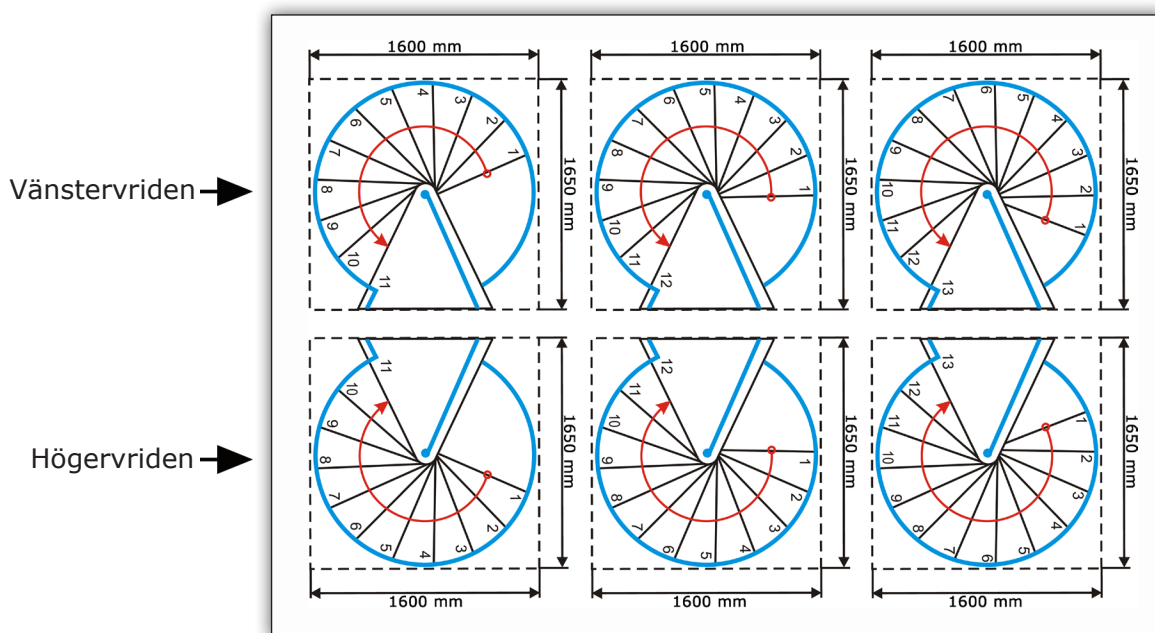

Royal Colour Spiraltrappa - 1600 mm

Teknisk information

Tabellen nedan i visar antal steg, som skall användas i förhållande till takhöjd golv-till golv.

Exempel: Vid takhöjd golv-till golv 2500 mm används 11 steg.

11	12	13
2277	2484	2691
-	-	-
2541	2772	3003
251°	273°	295°

Trappan levereras alltid i fullängd till 3090 mm golv-till-golv. Vid låg takhöjd används inte alla steg. Steghöjden finjusteras med distansringar enligt monteringsanvisningen.